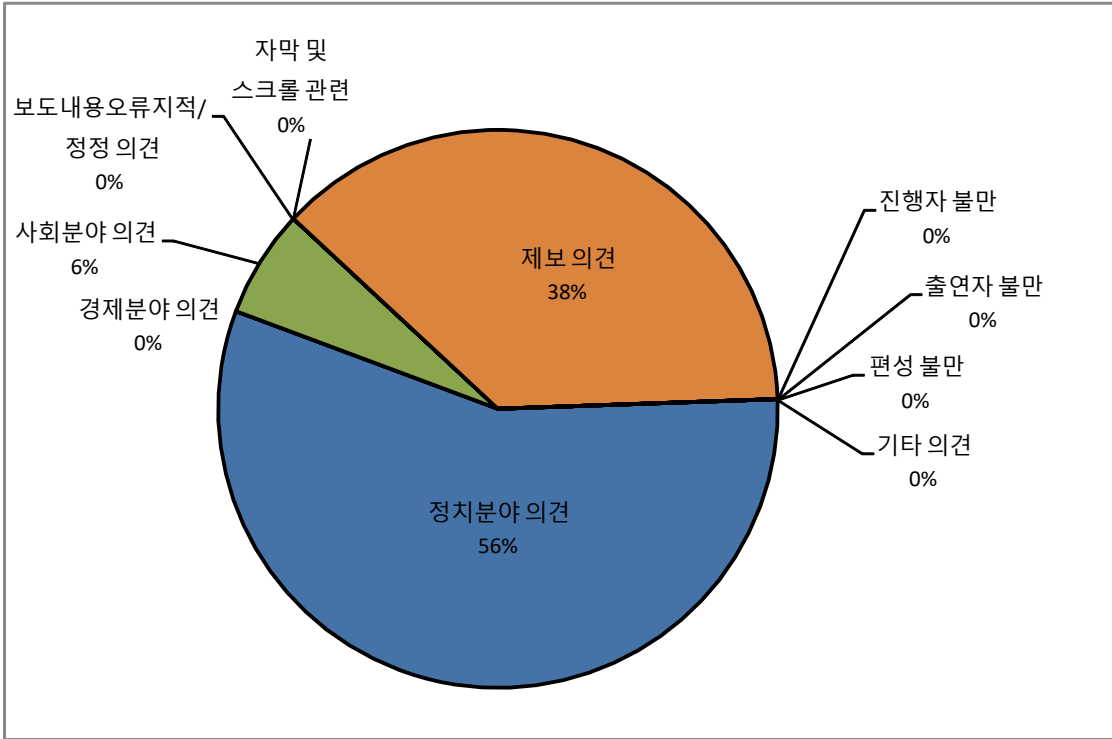

1월 4주 시청자센터 운영실적

방송사명(법인명) : 주식회사 연합뉴스티브이

■ 시청자 의견 접수(VOC) 현황

○ 운영일 : 1월 23일 ~ 1월 31일

| No. | 구분 | VOC | | 응답 | | 비고 |
|-----|--------------------|-----|--------|----|------|----------------------|
| | | 건수 | 비율 | 건수 | 응답률 | |
| 1 | 정치분야 의견 | 9 | 56.00% | 9 | 100% | |
| 2 | 경제분야 의견 | 0 | 0.00% | 0 | 100% | |
| 3 | 사회분야 의견 | 1 | 6.00% | 1 | 100% | |
| 4 | 보도내용오류지적/ 정정 의견 | 0 | 0.00% | 0 | 100% | |
| 5 | 자막 및 스크롤 관련 | 0 | 0.00% | 0 | 100% | |
| 6 | 제보 의견 | 6 | 38.00% | 6 | 100% | |
| 7 | 진행자 불만 | 0 | 0.00% | 0 | 100% | |
| 8 | 출연자 불만 | 0 | 0.00% | 0 | 100% | |
| 9 | 편성 불만 | 0 | 0.00% | 0 | 100% | |
| 10 | 기타 의견 | 0 | 0.00% | 0 | 100% | 욕설 등 강성민원 및 날씨 포함 |
| 합 계 | | 16 | 100% | 16 | 100% | |

○ 시청자 의견 구분

○ 시청자 주요 의견 발췌

| 구분 | 내용 | 비고 |
|---------|--|------------|
| 정치분야 의견 | 이재명만 당 대표 관련 여야 대립만 하지 말고 민생을 위한 정치에 집중해주세요. | 2023-01-26 |
| 제보 의견 | 인천항 창고에 불 났어요. 인천항 화재 직찰입니다. | 2023-01-28 |

○ 시청자 주요 의견 조치사항